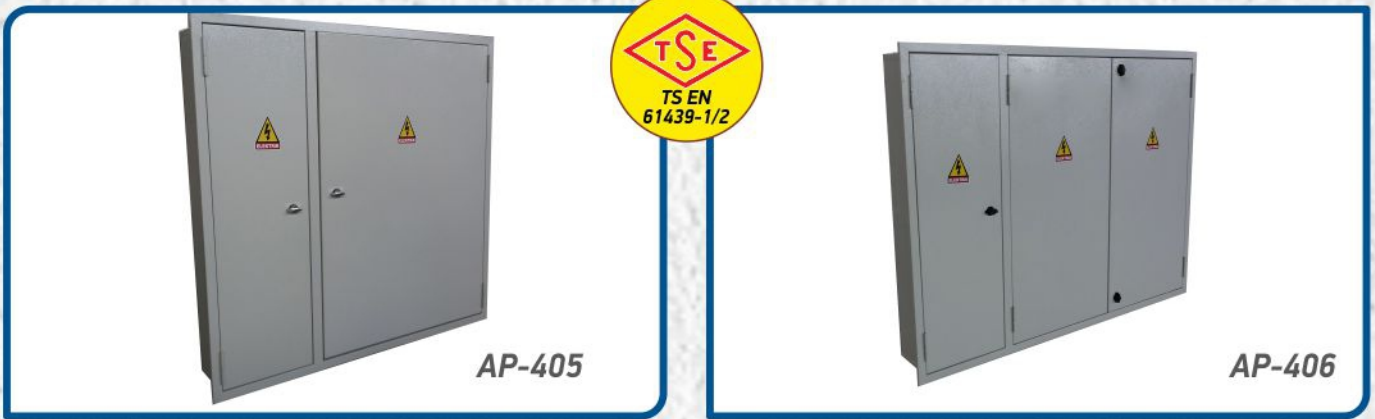

SIVA ALTI KOMPAK ŞALTER GİRİŞLİ SANAYİ SAYAÇLI PANOLAR

Çok sayaçlı panolar için fiyat alınız.

KOD.	AÇIKLAMA	EBAT EN - BOY - DERİNLİK	FİYAT
AP-403	3 TRF. SAYAÇLI - KOMPAK GİRİŞİ - BARA YERİ - ORTAK ÇIKIŞ - BOŞLUK	110x98x16cm	5.100.00 TL. BARA DAHİL
AP-404	4 TRF. SAYAÇLI - KOMPAK GİRİŞİ - BARA YERİ - ORTAK ÇIKIŞ - BOŞLUK	110x98x16cm	5.100.00 TL. BARA DAHİL
AP-405	5 TRF. SAYAÇLI - KOMPAK GİRİŞİ - BARA YERİ - ORTAK ÇIKIŞ - BOŞLUK	137x98x16cm	6.085.00 TL. BARA DAHİL
AP-406	6 TRF. SAYAÇLI - KOMPAK GİRİŞİ - BARA YERİ - ORTAK ÇIKIŞ - BOŞLUK	137x98x16cm	6.085.00 TL. BARA DAHİL
AP-407	7 TRF. SAYAÇLI - KOMPAK GİRİŞİ - BARA YERİ - ORTAK ÇIKIŞ - BOŞLUK	158x98x16cm	7.375.00 TL. BARA DAHİL
AP-408	8 TRF. SAYAÇLI - KOMPAK GİRİŞİ - BARA YERİ - ORTAK ÇIKIŞ - BOŞLUK	158x98x16cm	7.375.00 TL. BARA DAHİL
AP-409	9 TRF. SAYAÇLI - KOMPAK GİRİŞİ - BARA YERİ - ORTAK ÇIKIŞ - BOŞLUK	186x98x16cm	8.360.00 TL. BARA DAHİL
AP-410	10 TRF. SAYAÇLI - KOMPAK GİRİŞİ - BARA YERİ - ORTAK ÇIKIŞ - BOŞLUK	186x98x16cm	8.360.00 TL. BARA DAHİL
AP-411	11 TRF. SAYAÇLI - KOMPAK GİRİŞİ - BARA YERİ - ORTAK ÇIKIŞ - BOŞLUK	200x98x16cm	9.350.00 TL. BARA DAHİL
AP-412	12 TRF. SAYAÇLI - KOMPAK GİRİŞİ - BARA YERİ - ORTAK ÇIKIŞ - BOŞLUK	200x98x16cm	9.350.00 TL. BARA DAHİL
AP-413	13 TRF. SAYAÇLI - KOMPAK GİRİŞİ - BARA YERİ - ORTAK ÇIKIŞ - BOŞLUK	228x98x16cm	10.625.00 TL. BARA DAHİL
AP-414	14 TRF. SAYAÇLI - KOMPAK GİRİŞİ - BARA YERİ - ORTAK ÇIKIŞ - BOŞLUK	228x98x16cm	10.625.00 TL. BARA DAHİL

Fiyatlarımıza K.D.V. Dahil Değildir.